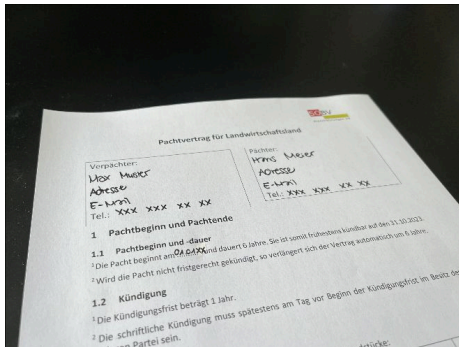

[Email in Browser ansehen](#)

SOBV

Solothurner Bauernverband

Newsletter SOB 23.04.2026 / 17

Liebe Leserinnen und Leser,

Obligatorischer Versicherungsschutz für verheiratete und eingetragenen Personen

Im Rahmen des landwirtschaftlichen Verordnungspaketes 2024/AP 22+ wurden verschiedene Anpassungen bei den Direktzahlungen beschlossen.

[Weiterlesen](#)

Kauf bricht Pacht nicht

In der Landwirtschaft geschieht es nicht selten, dass zugepachtete Grundstücke den Eigentümer oder die Eigentümerin wechseln. Ist dies der Fall, gilt grundsätzlich die Aussage «Kauf bricht Pacht nicht».